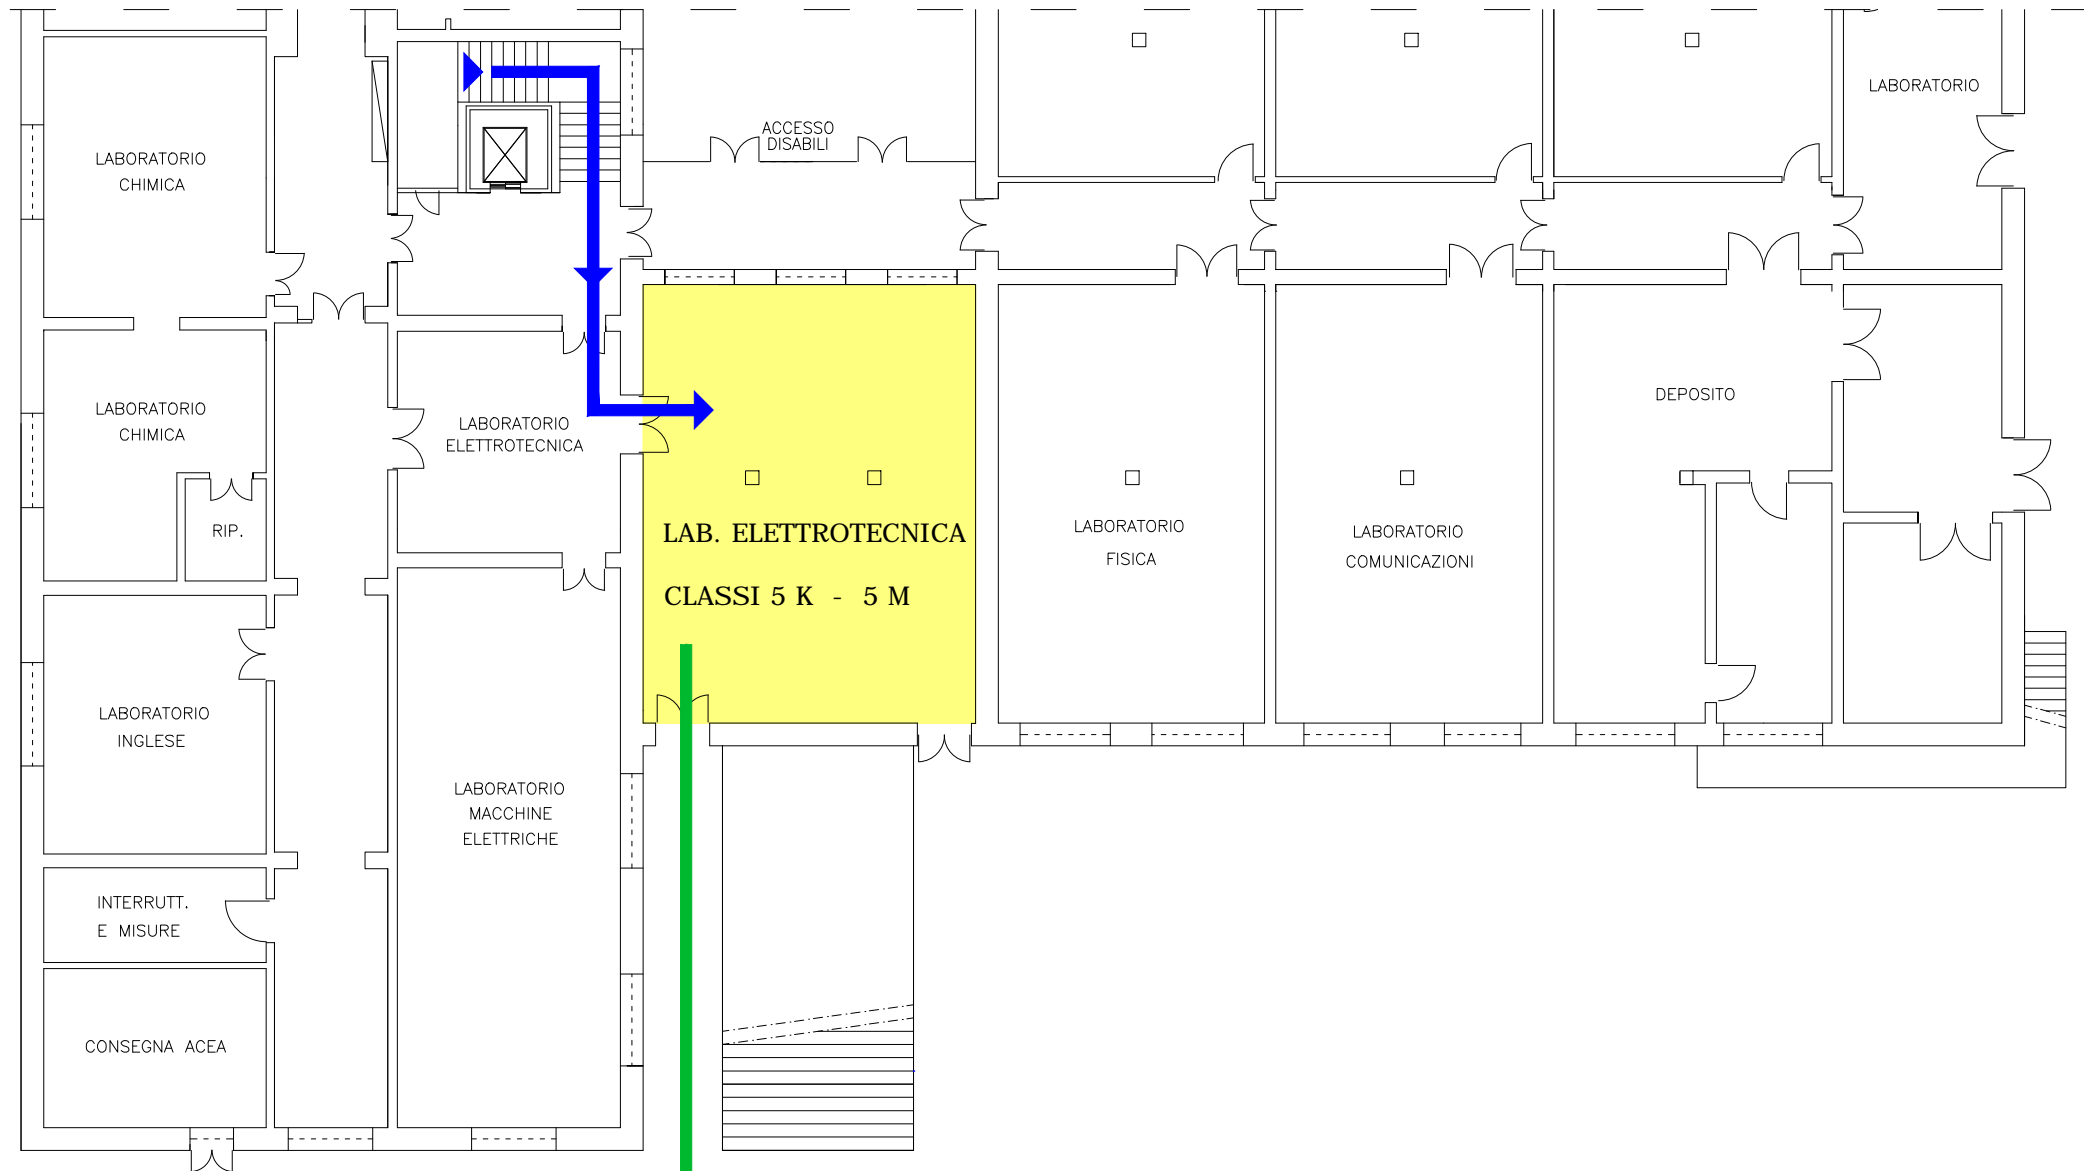

IST. TEC. NAUTICO M. COLONNA

USCITA
CLASSI 5 K - 5 M

PIANO TERRA